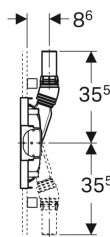

Монтажный элемент Geberit Duofix для душевых систем, 130 см, с водоотводом в стене, настенным смесителем для скрытого монтажа, для высоты выравнивающей стяжки напольного стока 90–200 мм

Образец

Цели применения

- Для гипсокартонных стен
- Для смесителей скрытого или наружного монтажа
- Для композитных герметиков
- Для отвода воды из душевых, находящихся на уровне пола
- Для высоты выравнивающей стяжки напольного стока ≥ 90 мм

Характеристики

- Контроль качества согласно стандарту EN 1253-3
- Самонесущая рама с порошковой окраской
- Регулируемый уровень гидроизоляции для герметичного соединения без натяжения
- Предварительно смонтированный гидроизолирующий флис
- Гидроизолирующий флис по всему периметру, 10 см, для подсоединения гидроизолирующих систем
- Опорные площадки поворотные

Технические характеристики

Пропускная способность слива	0.8 л/с
Высота гидрозатвора	50 мм

Объем поставки

- Соединительный патрубок из ПНД, \varnothing 50 мм
- Соединительное колено Rp 1/2"/R 1/2", совместимо с MF
- Уплотнительная прокладка
- Звукоизолирующий бандаж