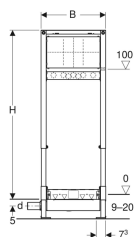

Монтажный элемент Geberit Duofix для душевых систем, 130 см, с водоотводом в стене, настенным смесителем для скрытого монтажа, для высоты выравнивающей стяжки напольного стока 90–200 мм

Образец

Цели применения

- Для гипсокартонных стен
- Для смесителей скрытого или наружного монтажа
- Для композитных герметиков
- Для отвода воды из душевых, находящихся на уровне пола
- Для высоты выравнивающей стяжки напольного стока ≥ 90 мм

Характеристики

- Контроль качества согласно стандарту EN 1253-3
- Самонесущая рама с порошковой окраской
- Регулируемый уровень гидроизоляции для герметичного соединения без натяжения
- Предварительно смонтированный гидроизолирующий флис
- Гидроизолирующий флис по всему периметру, 10 см, для подсоединения гидроизолирующих систем
- Опорные площадки поворотные

Технические характеристики

Пропускная способность слива	0.8 л/с
Высота гидрозатвора	50 мм

Объем поставки

- Соединительный патрубок из ПНД, \varnothing 50 мм
- Соединительное колено Rp 1/2"/R 1/2", совместимо с MF
- Уплотнительная прокладка
- Звукоизолирующий бандаж